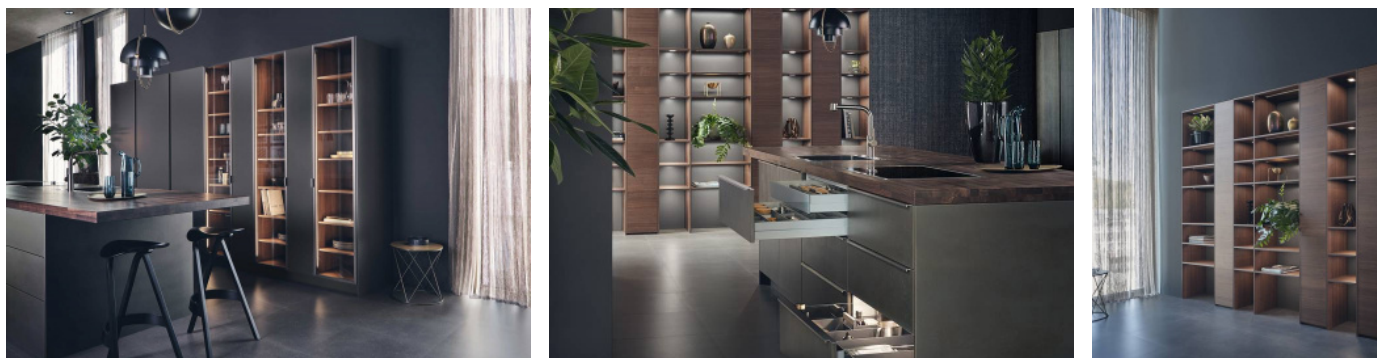

Международная строительно-интерьерная выставка

BATIMAT RUSSIA**BATIMAT RUSSIA**
3-6 марта 2020

Москва, КРОКУС ЭКСПО, м.Мякинино

🕒 19 ДЕКАБРЯ 2018

Кухни LEICHT – идеальное сердце дома

На выставке BATIMAT RUSSIA 2019, в рамках экспозиции «Комплексные решения» совместно с дизайнером Викторией Киорсак, впервые будет представлена кухонная мебель от немецкого бренда премиум-класса LEICHT. Это истинное качество, надежность и лучшие традиции в кухонном интерьере.

Немецкие кухни LEICHT – не только место для приготовления кулинарных шедевров, но и настоящее украшение интерьера.

Новинка 2019 года STEEL от LEICHT в новом цвете Ferro вместе со шкафами-витринами Vero превращают кухню и прилегающую к ней гостиную в уютное жилое многоцелевое пространство, способное стать центром дома.

Архитекторы реагируют на изменяющийся образ жизни своих клиентов, создавая кухню с открытой планировкой, где семья и друзья могут собираться и проводить время.

В качестве ценного дизайнерского элемента и элегантного пространства для хранения витрины Vero могут быть отделаны деревом или меламином, окрашены в матовый или глянцевый цвет. Индивидуально могут быть нанесены все оттенки цветовых систем LEICHT, а также новой эксклюзивной палитры Les Couleurs®, состоящей из 15 цветов, разработанных выдающимся французским архитектором швейцарского происхождения.

Для создания целостности композиции в кухню могут быть интегрированы отдельные стеллажи. Стильная и функциональная мебель в различных исполнениях расставляет правильные акценты. Вертикальные световые системы дополнительно обеспечивают равномерное освещение внутренней поверхности шкафов. Управление системой освещения позволяет регулировать яркость и устанавливать различную цветовую температуру. Часть этого ансамбля – функциональный островной блок с массивной столешницей из наборного массива ореха и со стальными фронтами STEEL.